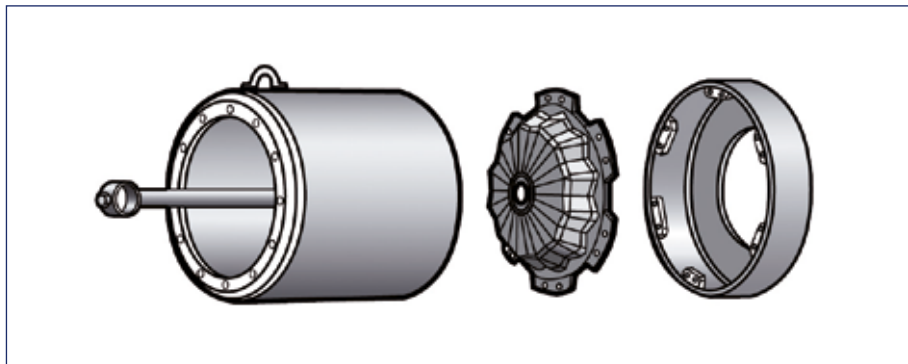

Gemellatura

La gemellatura è il sistema di montaggio doppio di Trelleborg, progettato dai nostri tecnici.

Vantaggi

- Un solo fornitore per un pacchetto completo: pneumatico - ruota - sistema di gemellatura
- È un prolungamento dell'asse
- È facile da mantenere, facile da usare
- È dotata di un sistema di autopulitura
- Non è necessaria nessuna modifica al trattore
- Non comporta un aumento di stress e tensione sulla ruota principale
- Soluzioni innovative per il montaggio
- Tutte le ruote utilizzate sono complete di flangia