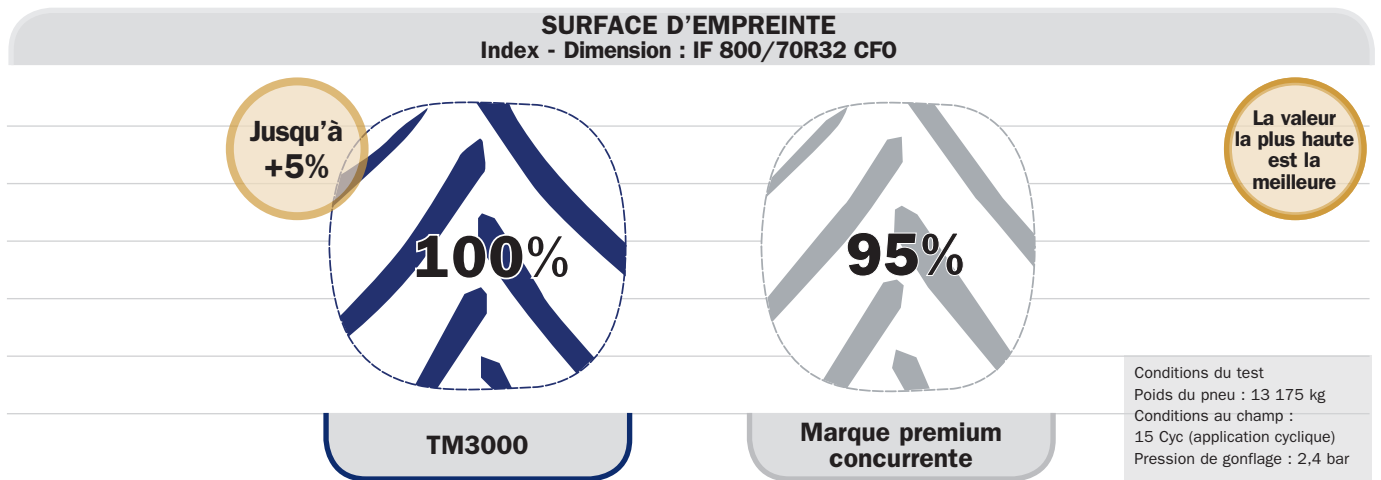

Facettes inter-crampons pour renforcer la capacité d'auto-nettoyage du pneumatique

Optimisation de la hauteur du crampon pour améliorer la manœuvrabilité et réduire les tensions au niveau de la zone de l'épaule

Forme arrondie de l'épaule pour une meilleure résistance

Nouvelle base du crampon arrondie pour soulager le pneu lors des déplacements aux champs à pleine charge

Impression sur un papier recyclé

Empreinte au sol extra-large

Les derniers tests menés par Trelleborg démontrent que l’empreinte au sol du TM3000 est 5% plus large que celle de la marque premium concurrente.

La surface de contact supérieure du TM3000 réduit de façon significative le tassement du sol. La large surface d'empreinte apporte