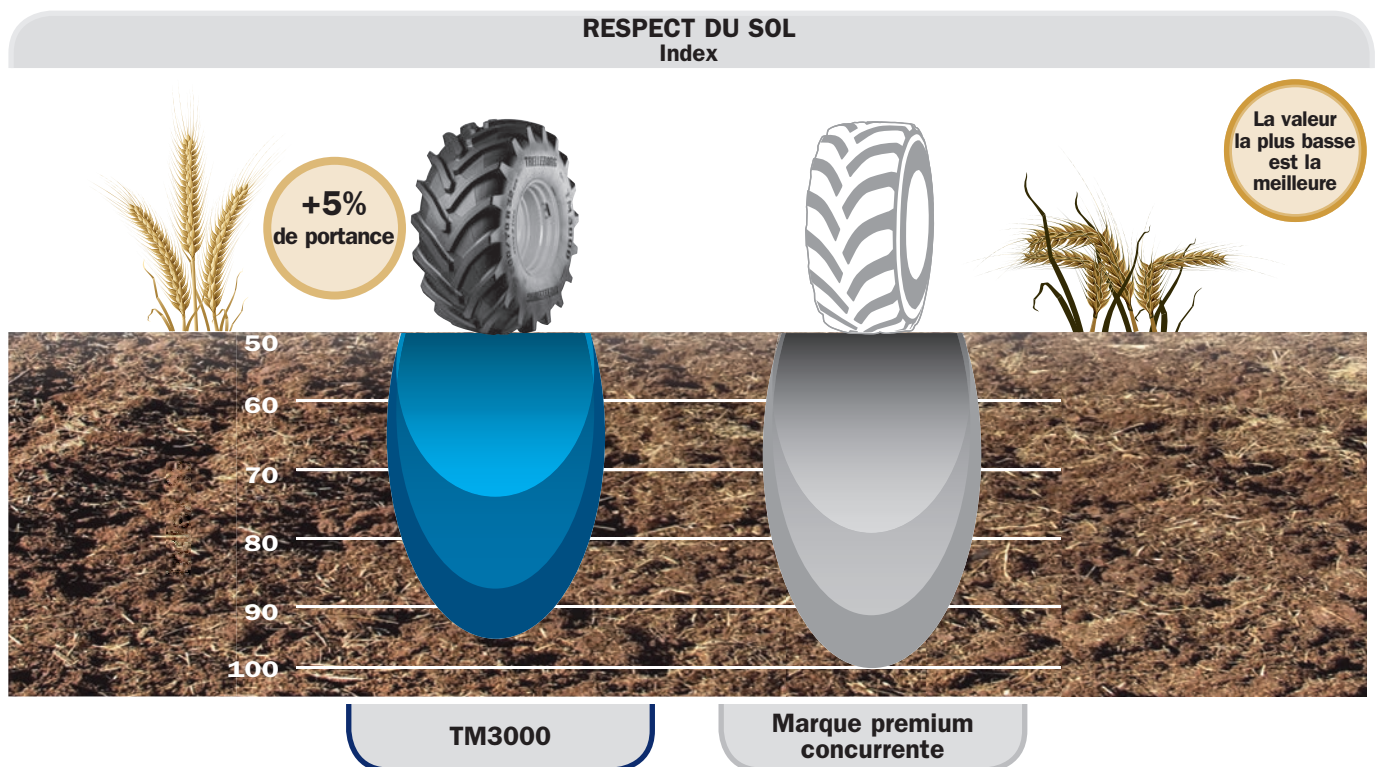

La surface de contact supérieure du TM3000 réduit de façon significative le tassement du sol. La large surface d'empreinte apporte

une meilleure portance que la concurrence, respectant le sol et préservant sa structure organique.