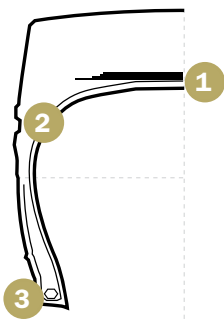

**MULTIFUNKTIONS
PROFIL**

**EXZELLENTER
FAHRKOMFORT**

EMR1051

RADIALER PREMIUM LUFTREIFEN

Beste Reifentechnologie für den Ganzjahreseinsatz

1 Stahlgürtel für erhöhte Karkassenstabilität

2 Seitlicher Schnittschutz

3 Verstärkter Wulstbereich reduziert Ausfallzeiten

Reifengröße	Profil TRA-Code	Standardfelge (zulässig)	Profiltiefe [mm]	Betriebskennung (LI/GS) Lader	Tragfähigkeit bei 10 Km/h (Kg)	Reifenfülldruck (bar)
20.5 R 25	L5	17.00/2.0-25 (17.00/1.7-25)	70	** 193 A2	11.500	5,75
23.5 R 25	L5	19.50/2.5-25	76	** 201 A2	14.500	5,75
26.5 R 25	L5	22.00/3.0-25	85	** 209 A2	18.500	5,75
29.5 R 25	L5	25.00/3.5-25	92	** 216 A2	22.400	5,75